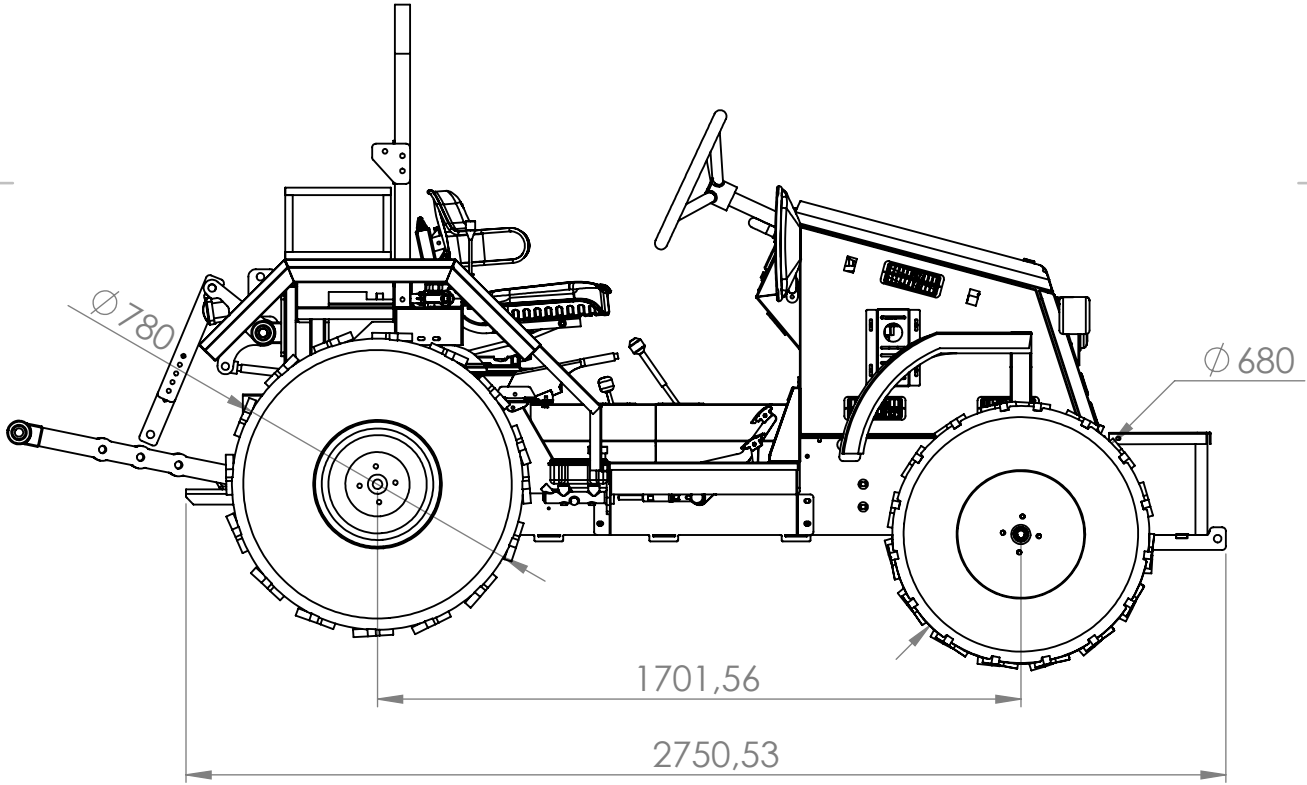

E

1200 & 1750

1240

AĐIRLIK 650 Kg
WEIGHT 650 Kg

D

D

C

C

Ø780

Ø680

1701,56

2750,53

B

B

AKSİ BELİRTİLMEDİĐİ SÜRECE:
BOYUTLAR MİLİMETREDİR
YÜZEY CİLASI:
TOLERANSLAR:
DOĐRUSAL:
AÇISAL:

BİTİRME: