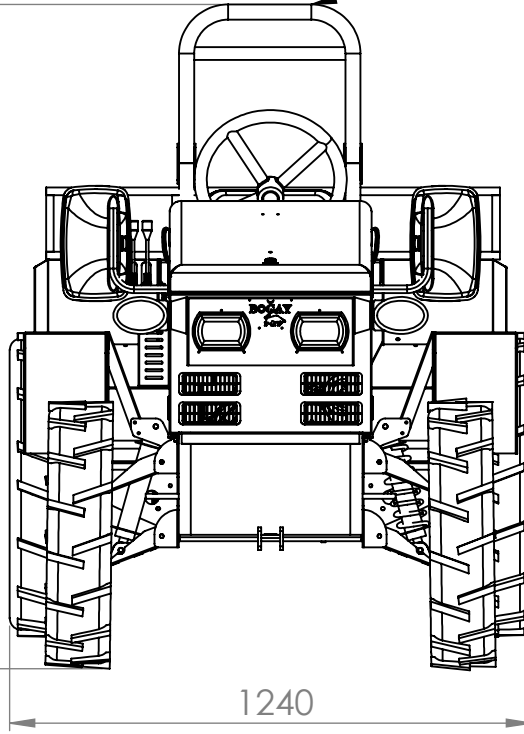

4

3

2

1

ROPS UZUNLUĐU AYARLANABİLİR
ROPS LENGTH ADJUSTABLE

F

F

E

E

1200 & 1750

1240

AĐIRLIK 650 Kg
WEIGHT 650 Kg

D

D

C

C

Ø780

Ø680

1701,56

2750,53

B

B

AKSİ BELİRTİLMEDİĐİ SÜRECE:
BOYUTLAR MİLİMETREDİR
YÜZEY CİLASI:
TOLERANSLAR:
DOĐRUSAL:
AÇISAL:

BİTİRME:

BOD12-022A

A4

AĐIRLIK:

ÖLÇEK:1:20

SAYFA 1 / 1

4

3

2